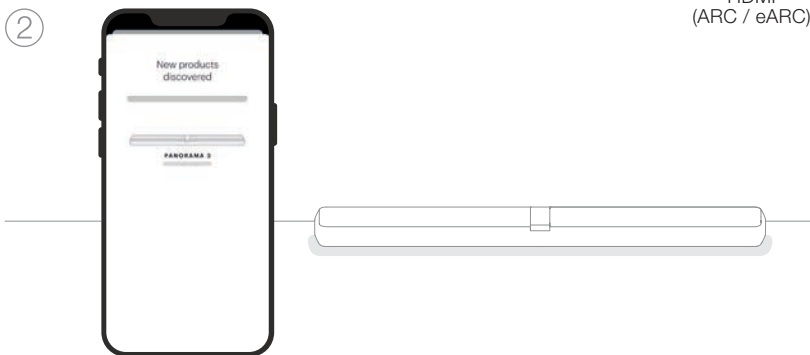

Das Setup könnte nicht einfacher sein: Laden Sie sich einfach die App mit Hilfe des Links herunter und folgen Sie den Anweisungen.

La configurazione non potrebbe essere più semplice: scarica l'app usando il link sotto e segui le istruzioni.

セットアップ簡単です。以下のリンクを使用してアプリをダウンロードし、指示に従ってください。

设置便捷: 只需扫描二维码下载应用程序, 并按照说明操作即可。

bowerswilkins.com/downloadapp

Multifunction

Reset

Optical In

Power

Ethernet