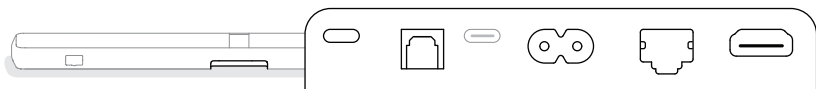

セットアップ簡単です。以下のリンクを使用してアプリをダウンロードし、指示に従ってください。

设置便捷: 只需扫描二维码下载应用程序, 并按照说明操作即可。

bowerswilkins.com/downloadapp

Multifunction

Reset

Optical In

Power

Ethernet

HDMI

Multifunction - Multifonction / Multifunktionstaste / Multifunción / Multifunzione / 多功能的 / 多機能

Reset - Réinitialisation / Reset / Reinicialización / Ripristino / 重启 / リセット

Optical In - Entrée optique / Optischer Eingang / Entrada Óptica / Input ottico / 光纤输入 / 光入力